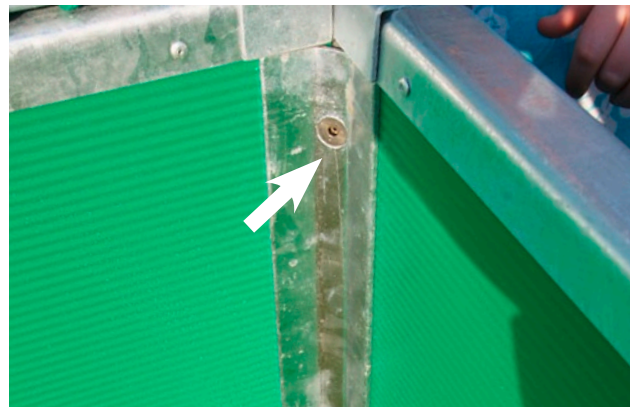

SOCCERGROUND®

DAS ORIGINAL
DES DFB

Classic = DFB-Minispielfeld Ersatzteile

Verschlüsse

- Kettenschnellverschluss (Notglied) M 12

- Spannschloss M 12 mit 2 Gabeln; DIN 1478

- Türverschluss Durchm. 90mm x 20mm, schwarz
(nicht dauerhaft verschließbar)

- Türverschluss Durchm. 90mm x 20mm, schwarz
mittiges Loch
(bei Bedarf mittels Schraube dauerhaft verschließbar)

Schrauben

- Linsenkopfschraube mit Innensechskant und PIN, M 10 (je nach Platzierung unterschiedlicher Längen, hier bitten wir um Rücksprache)

- Dreikantschraube M 10

- Senkschraube mit Innensechskant und Pin, M 6/50

- Senkschraube mit Innensechskant und Pin, M 10/40

- Hutmutter selbstsichernd, M 10; DIN 986

- Hutmutter selbstsichernd M 10; DIN 986