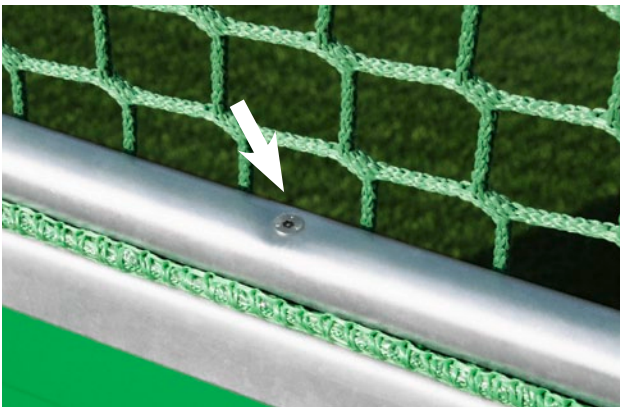

SOCCERGROUND®

DAS ORIGINAL
DES DFB

Classic = DFB-Minispielfeld Ersatzteile

Verschlüsse

- Kettenschnellverschluss (Notglied) M 12

- Spannschloss M 12 mit 2 Gabeln; DIN 1478

- Türverschluss Durchm. 90mm x 20mm, schwarz
(nicht dauerhaft verschließbar)

- Türverschluss Durchm. 90mm x 20mm, schwarz
mittiges Loch
(bei Bedarf mittels Schraube dauerhaft verschließbar)

Schrauben

- Linsenkopfschraube mit Innensechskant und PIN, M 10 (je nach Platzierung unterschiedlicher Längen, hier bitten wir um Rücksprache)

- Dreikantschraube M 10

- Senkschraube mit Innensechskant und Pin, M 6/50

- Senkschraube mit Innensechskant und Pin, M 10/40

- Hutmutter selbstsichernd, M 10; DIN 986

- Hutmutter selbstsichernd M 10; DIN 986