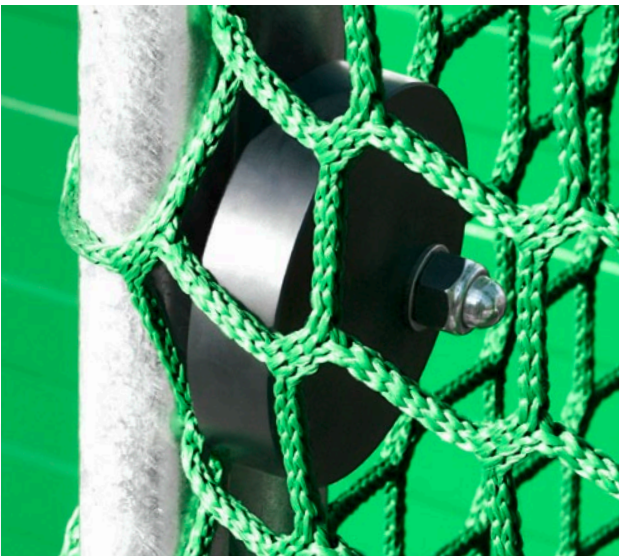

SOCCERGROUND®

DAS ORIGINAL
DES DFB

Classic = DFB-Minispielfeld Ersatzteile

Verschlüsse

- Kettenschnellverschluss (Notglied) M 12

- Spannschloss M 12 mit 2 Gabeln; DIN 1478

- Türverschluss Durchm. 90mm x 20mm, schwarz
(nicht dauerhaft verschließbar)

- Türverschluss Durchm. 90mm x 20mm, schwarz
mittiges Loch
(bei Bedarf mittels Schraube dauerhaft verschließbar)

Schrauben

- Linsenkopfschraube mit Innensechskant und PIN, M 10 (je nach Platzierung unterschiedlicher Längen, hier bitten wir um Rücksprache)

- Dreikantschraube M 10

- Senkschraube mit Innensechskant und Pin, M 6/50

- Senkschraube mit Innensechskant und Pin, M 10/40

- Hutmutter selbstsichernd, M 10; DIN 986

- Hutmutter selbstsichernd M 10; DIN 986