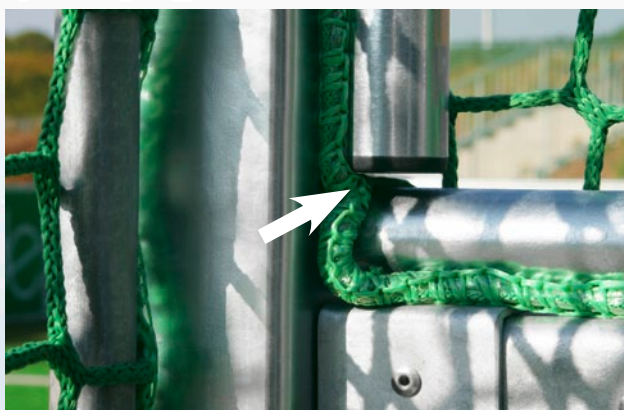

- Dreikantschraube M 10

- Senkschraube mit Innensechskant und Pin, M 6/50

- Senkschraube mit Innensechskant und Pin, M 10/40

- Hutmutter selbstsichernd, M 10; DIN 986

- Hutmutter selbstsichernd M 10; DIN 986

Bits, Abdeckungen, Buchsen etc.

- Bits 6 x 25mm

- Bits 4 x 25mm

- Scheibe am Türverschluss 10,5; DIN 125 B

- Rechteckstopfen 40 x 20 x 3mm, schwarz

- Stopfen 34mm, schwarz

- Vierkantstopfen 50 x 50 x 5mm, schwarz