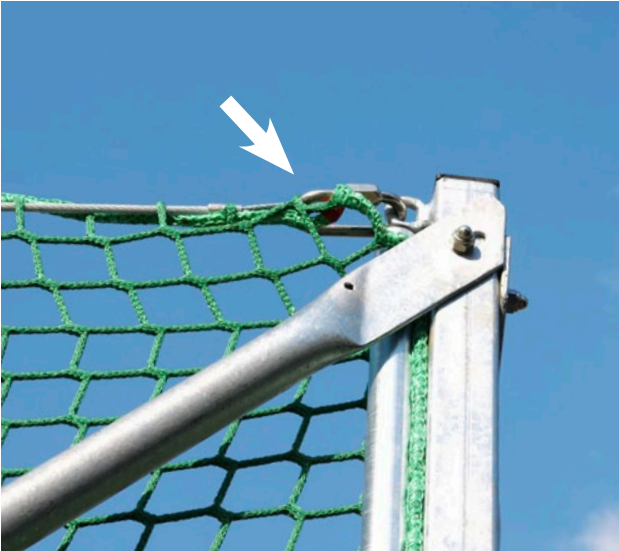

SOCCERGROUND®

DAS ORIGINAL
DES DFB

Classic = DFB-Minispielfeld Ersatzteile

Verschlüsse

- Kettenschnellverschluss (Notglied) M 12

- Spannschloss M 12 mit 2 Gabeln; DIN 1478

- Türverschluss Durchm. 90mm x 20mm, schwarz
(nicht dauerhaft verschließbar)

- Türverschluss Durchm. 90mm x 20mm, schwarz
mittiges Loch
(bei Bedarf mittels Schraube dauerhaft verschließbar)

Schrauben

- Linsenkopfschraube mit Innensechskant und PIN, M 10 (je nach Platzierung unterschiedlicher Längen, hier bitten wir um Rücksprache)

- Dreikantschraube M 10

- Senkschraube mit Innensechskant und Pin, M 6/50

- Senkschraube mit Innensechskant und Pin, M 10/40

- Hutmutter selbstsichernd, M 10; DIN 986

- Hutmutter selbstsichernd M 10; DIN 986