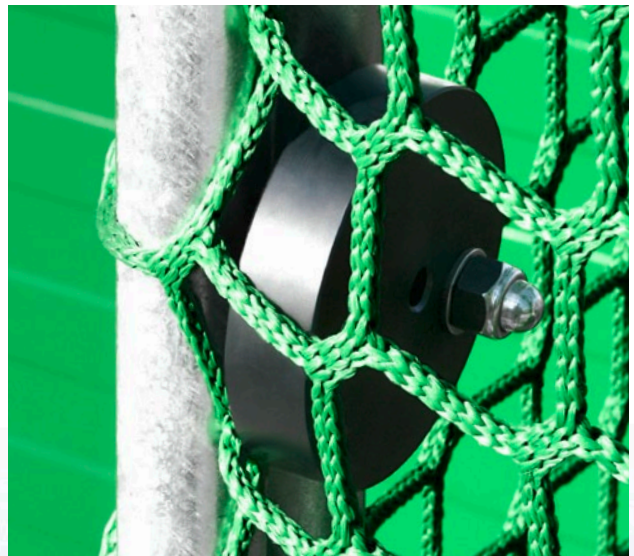

SOCCERGROUND®

DAS ORIGINAL
DES DFB

Classic = DFB-Minispielfeld Ersatzteile

Verschlüsse

- Kettenschnellverschluss (Notglied) M 12

- Spannschloss M 12 mit 2 Gabeln; DIN 1478

- Türverschluss Durchm. 90mm x 20mm, schwarz
(nicht dauerhaft verschließbar)

- Türverschluss Durchm. 90mm x 20mm, schwarz
mittiges Loch
(bei Bedarf mittels Schraube dauerhaft verschließbar)

Schrauben

- Linsenkopfschraube mit Innensechskant und PIN, M 10 (je nach Platzierung unterschiedlicher Längen, hier bitten wir um Rücksprache)

- Dreikantschraube M 10

- Senkschraube mit Innensechskant und Pin, M 6/50

- Senkschraube mit Innensechskant und Pin, M 10/40

- Hutmutter selbstsichernd, M 10; DIN 986

- Hutmutter selbstsichernd M 10; DIN 986