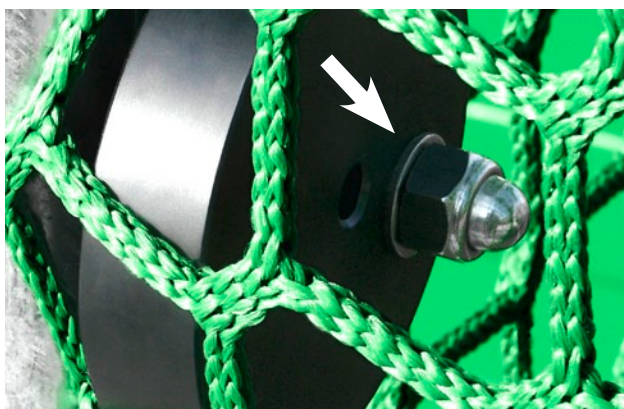

- Türverschluss Durchm. 90mm x 20mm, schwarz
mittiges Loch
(bei Bedarf mittels Schraube dauerhaft verschließbar)

Schrauben

- Linsenkopfschraube mit Innensechskant und PIN, M 10 (je nach Platzierung unterschiedlicher Längen, hier bitten wir um Rücksprache)

- Dreikantschraube M 10

- Senkschraube mit Innensechskant und Pin, M 6/50

- Senkschraube mit Innensechskant und Pin, M 10/40

- Hutmutter selbstsichernd, M 10; DIN 986

- Hutmutter selbstsichernd M 10; DIN 986

Bits, Abdeckungen, Buchsen etc.

- Bits 6 x 25mm

- Bits 4 x 25mm

- Scheibe am Türverschluss 10,5; DIN 125 B

- Rechteckstopfen 40 x 20 x 3mm, schwarz

- Stopfen 34mm, schwarz

- Vierkantstopfen 50 x 50 x 5mm, schwarz