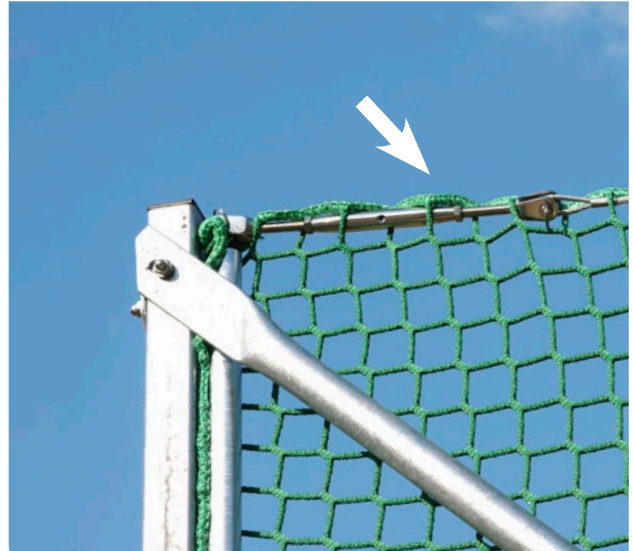

SOCCERGROUND®

DAS ORIGINAL
DES DFB

Classic = DFB-Minispielfeld Ersatzteile

Verschlüsse

- Kettenschnellverschluss (Notglied) M 12

- Spannschloss M 12 mit 2 Gabeln; DIN 1478

- Türverschluss Durchm. 90mm x 20mm, schwarz
(nicht dauerhaft verschließbar)

- Türverschluss Durchm. 90mm x 20mm, schwarz
mittiges Loch
(bei Bedarf mittels Schraube dauerhaft verschließbar)

Schrauben

- Linsenkopfschraube mit Innensechskant und PIN, M 10 (je nach Platzierung unterschiedlicher Längen, hier bitten wir um Rücksprache)

- Dreikantschraube M 10

- Senkschraube mit Innensechskant und Pin, M 6/50

- Senkschraube mit Innensechskant und Pin, M 10/40

- Hutmutter selbstsichernd, M 10; DIN 986

- Hutmutter selbstsichernd M 10; DIN 986