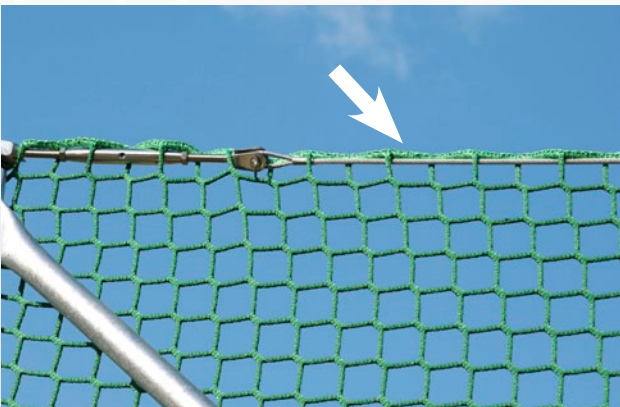

Netze, Halterungen, Sonstiges

- Hintertornetz, ca. 13m, Fabrikat Huck, konfektioniert

- Tornetz, ca. 3 x 3m, Fabrikat Huck, konfektioniert

- Tüرنetz, ca. 2 x 0,7m, Fabrikat Huck, konfektioniert

- Netzhaltestange