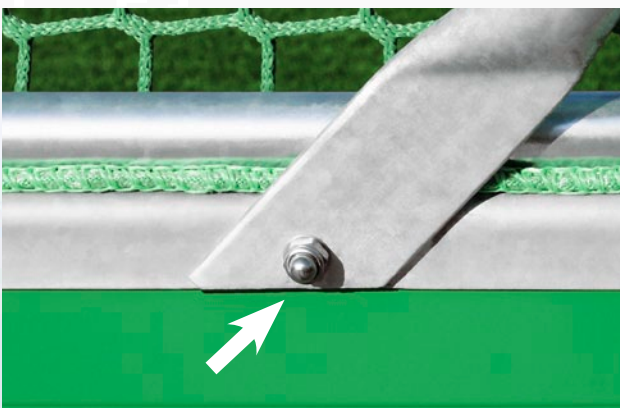

SOCCERGROUND®

DAS ORIGINAL
DES DFB

Classic = DFB-Minispielfeld Ersatzteile

Verschlüsse

- Kettenschnellverschluss (Notglied) M 12

- Spannschloss M 12 mit 2 Gabeln; DIN 1478

- Türverschluss Durchm. 90mm x 20mm, schwarz
(nicht dauerhaft verschließbar)

- Türverschluss Durchm. 90mm x 20mm, schwarz
mittiges Loch
(bei Bedarf mittels Schraube dauerhaft verschließbar)

Schrauben

- Linsenkopfschraube mit Innensechskant und PIN, M 10 (je nach Platzierung unterschiedlicher Längen, hier bitten wir um Rücksprache)

- Dreikantschraube M 10

- Senkschraube mit Innensechskant und Pin, M 6/50

- Senkschraube mit Innensechskant und Pin, M 10/40

- Hutmutter selbstsichernd, M 10; DIN 986

- Hutmutter selbstsichernd M 10; DIN 986